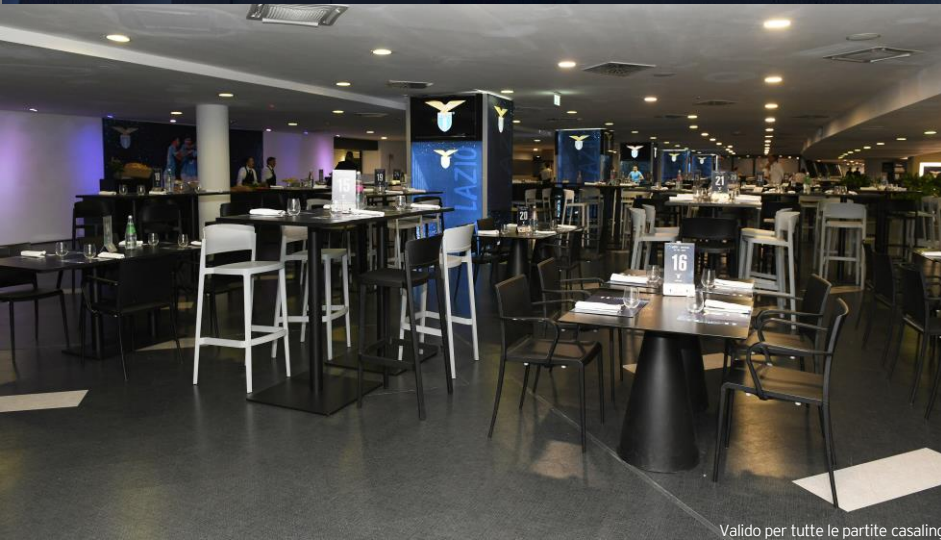

Singolo posto con Hospitality 1900 Prestige: € 9.000 + IVA

Singolo posto con Hospitality 1900 Lounge: € 6.500 + IVA

Palchi Centrali

infront

L'offerta Palco Centrale comprende

- Ticket in settore Palco Centrale
- Accesso alla **Sala Executive** con servizio catering a buffet espresso e con tavolo riservato nel pre partita ed intervallo (in alternativa accesso al Ristorante **Piazza della Libertà** con servizio al tavolo riservato)
- Account Manager
- Servizio accoglienza
- Servizio hostess dedicato
- Show Cooking
- Monitor TV e frigo bar
- N. 1 Pass Parcheggio (in caso di 4 acquisti)
- Biglietti digitali per tutte le partite
- Personalizzazione esterna del Palco con logo aziendale (nel caso di acquisto del Palco completo)
- Logo esposto su Totem Hospitality (nel caso di acquisto del Palco completo)
- Logo esposto su sito nella sezione dedicata (nel caso di acquisto del Palco completo)
- Help-line dedicata

Singolo posto con Sala Executive: € 8.000 + IVA

Singolo posto con Ristorante "Piazza della Libertà" € 9.000 + IVA

Palchi Laterali

infront

L'offerta Palco Laterale comprende

- Ticket in settore Palco Laterale
- Accesso alla **Sala Executive** o **Sala Maestrelli** con servizio catering a buffet espresso e con tavolo riservato nel pre partita ed intervallo (in alternativa accesso alla **Sala Olympia** con servizio catering a buffet espresso)
- Account Manager
- Servizio accoglienza
- Servizio hostess dedicato
- Show Cooking
- Monitor TV e frigo bar
- N. 1 Pass parcheggio (in caso di 4 acquisti)
- Biglietti digitali per tutte le partite
- Personalizzazione esterna del Palco con logo aziendale (nel caso di acquisto del Palco completo)
- Logo esposto su Totem Hospitality (nel caso di acquisto del Palco completo)
- Logo esposto su sito nella sezione dedicata (nel caso di acquisto del Palco completo)
- Help-line dedicata